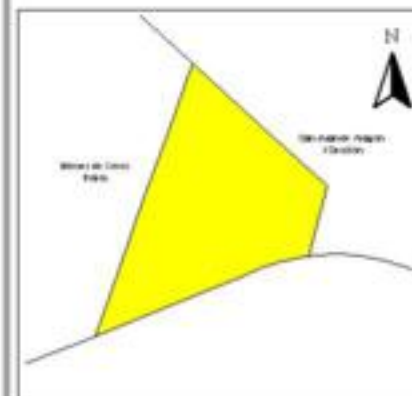

EVALUA DF
Consejo de Evaluación del
Desarrollo Social del
Distrito Federal

INDICE DE DESARROLLO SOCIAL

Delegación: Gustavo A. Madero
Colonia: Fernando Casas Alemán
Grado de desarrollo: Bajo

Grado de Desarrollo Social

-  Muy bajo
-  Bajo
-  Medio
-  Alto
-  Sin dato

0.01 0 0.01 0.02 Kilómetros

Fuente: Elaboración propia con datos de Seduvi e INEGI